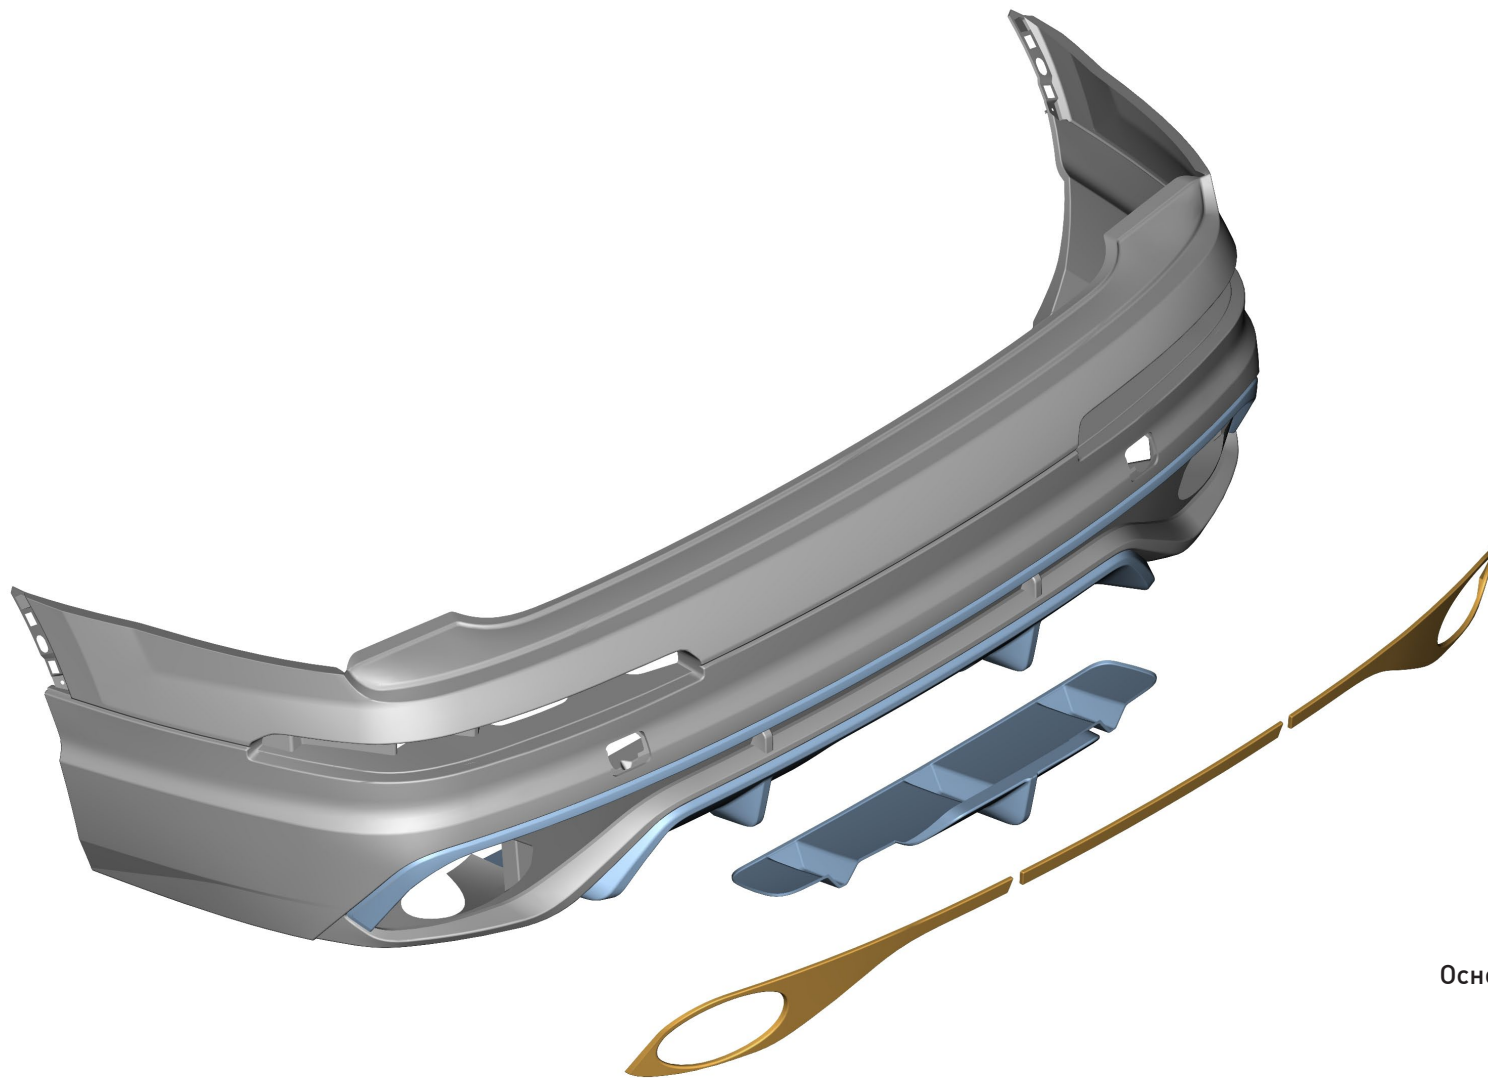

- Основной цвет автомобиля 
- Audi Black Edition* 
- Черный матовый 

***Spies Hecker Profiline**

- 502 — 124.6
- 552 — 22
- 570 — 26.4
- 591 — 6
- 575 — 30
- 542 — 8
- 553 — 2
- 799 — 24
- 568 — 2
- 501 — 2.4
- 585 — 4

Основной цвет автомобиля

Audi Black Edition*

Черный матовый