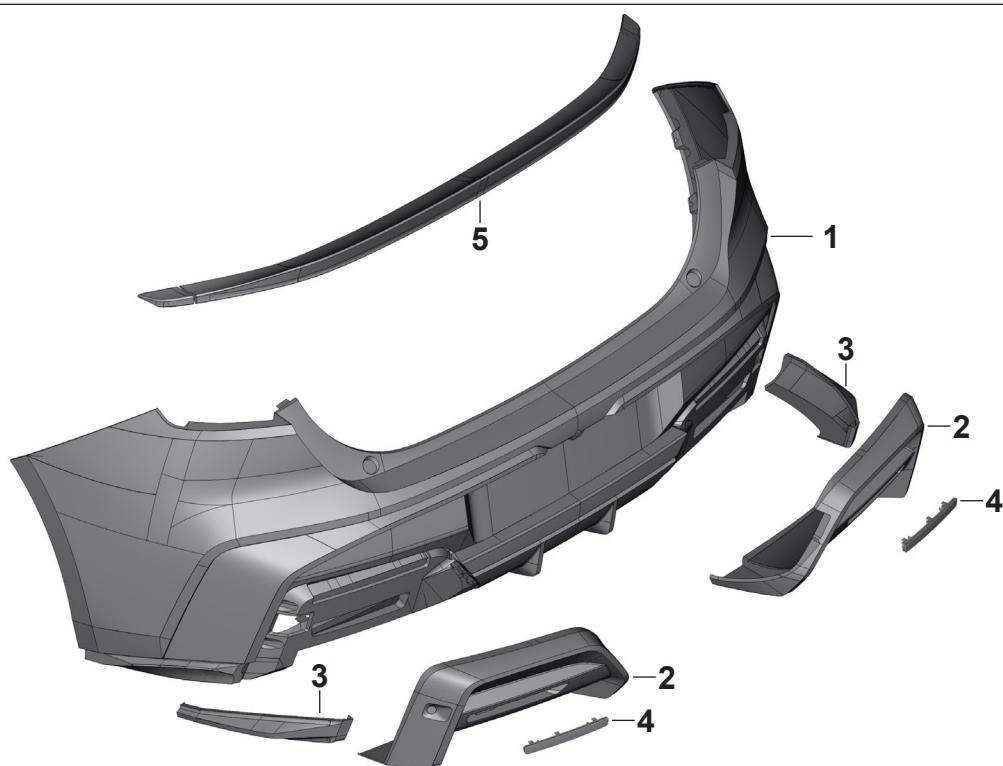

№ на схеме	Артикул	Наименование	Кол-во	Прим.
--	MTR-Z001-22080	Комплект бамперов в сборе для ZEEKR 001	14	
--	MTR-Z001-22081	Облицовка переднего бампера в сборе для ZEEKR 001	9	
01	MTR-Z001-22085	Облицовка переднего бампера	1	
	MTR-Z001-22086	Накладка переднего бампера средняя	1	
02	MTR-Z001-22086C	Накладка переднего бампера средняя, карбон	1	Опция Врем. недост.
	MTR-Z001-22087 / MTR-Z001-22088	Накладка переднего бампера нижняя лев./прав.	1/1	
03	MTR-Z001-22087C / MTR-Z001-22088C	Накладка переднего бампера нижняя лев./прав., карбон	1/1	Опция Врем. недост.
04	MTR-Z001-22090	Опора номерного знака	1	
05	MTR-Z001-22091 / MTR-Z001-22092	Накладка переднего бампера (решетка глухая) лев./прав.	1/1	
06	MTR-Z001-22093	Крышка буксировочной петли	1	
07	MTR-Z001-22094	Решетка переднего бампера	1	

№ на схеме	Артикул	Наименование	Кол-во	Прим.
--	MTR-Z001-22082	Облицовка заднего бампера в сборе для ZEEKR 001	9	
01	MTR-Z001-22096	Облицовка заднего бампера	1	
	MTR-Z001-22097 / MTR-Z001-22098	Накладка заднего бампера лев./прав.	1/1	
02	MTR-Z001-22097C / MTR-Z001-22098C	Накладка заднего бампера лев./прав., карбон	1/1	Опция Врем. недост.
	MTR-Z001-22099 / MTR-Z001-22100	Накладка заднего бампера боковая лев./прав.	1/1	
03	MTR-Z001-22099C / MTR-Z001-22100C	Накладка заднего бампера боковая лев./прав., карбон	1/1	Опция Врем. недост.
04	4638260300	Светоотражатель	2	
	MTR-Z001-22105	Спойлер на крышку багажника нижний	3	Опция
05	MTR-Z001-22105C	Спойлер на крышку багажника нижний, карбон	3	Опция
08	MTR-KRX-145294	Эмблема MTR Design	1	