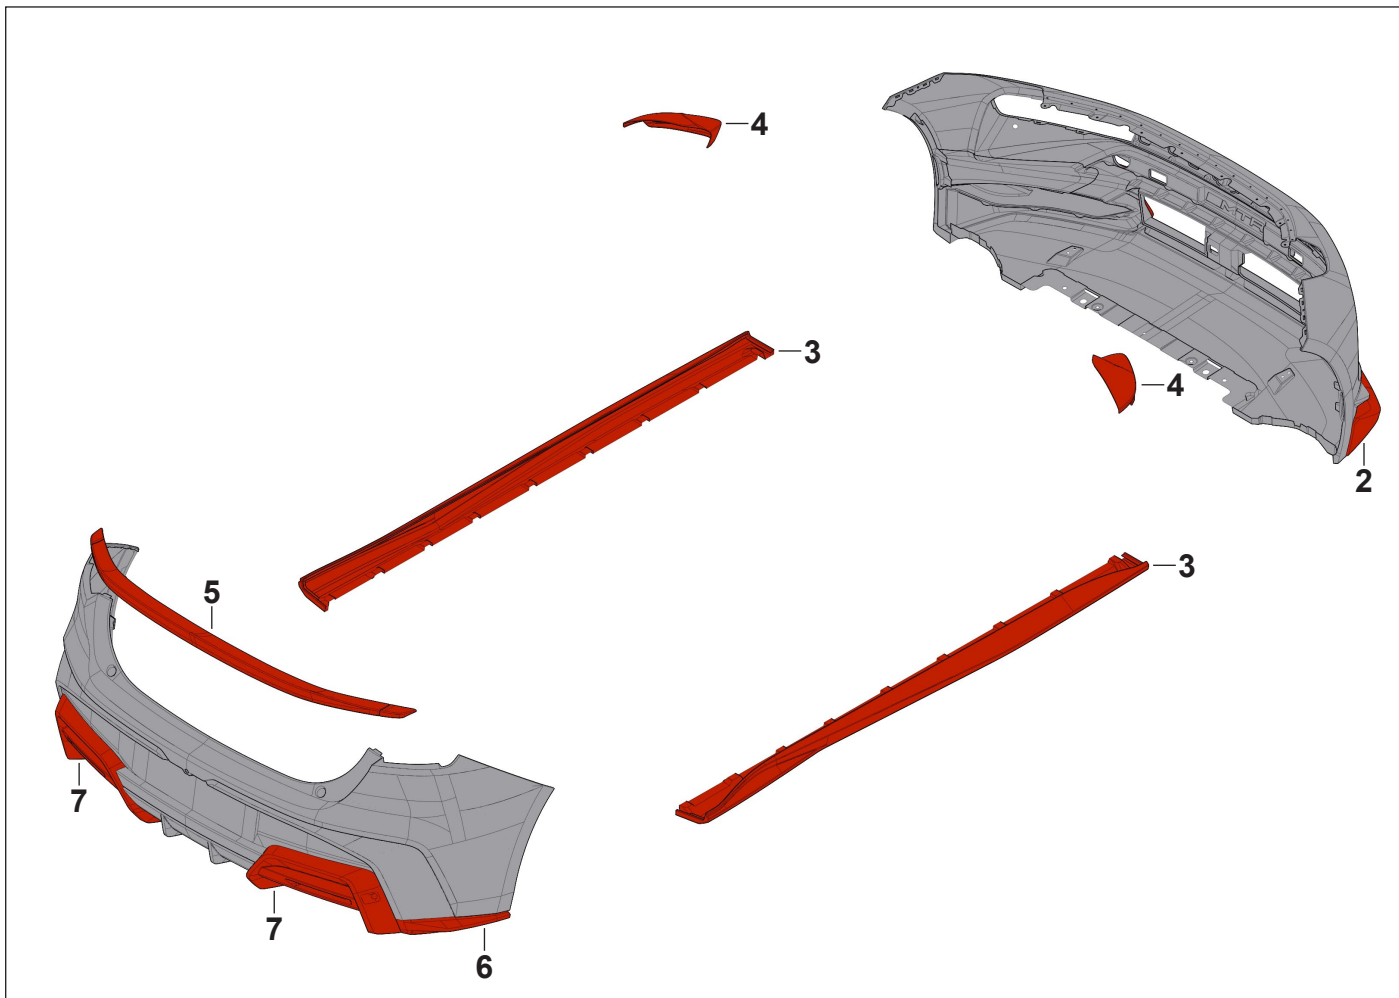

ОПЦИИ

№ на схеме	Артикул	Наименование	Кол-во	Прим.
02	MTR-Z001-22087C / MTR-Z001-22088C	Накладка переднего бампера нижняя лев./прав., карбон	1/1	Врем. недост.
03	MTR-Z001-22101 / MTR-Z001-22102	Накладка порога лев./прав., под покраску	1/1	
	MTR-Z001-22101C / MTR-Z001-22102C	Накладка порога лев./прав., карбон	1/1	
04	MTR-Z001-22107 / MTR-Z001-22108	Накладка крышки зеркала заднего вида лев./прав. под покраску	1/1	
	MTR-Z001-22107C / MTR-Z001-22108C	Накладка крышки зеркала заднего вида лев./прав., карбон	1/1	
05	MTR-Z001-22105	Спойлер на крышку багажника нижний, под покраску	3	
	MTR-Z001-2210C	Спойлер на крышку багажника нижний, карбон	3	
06	MTR-Z001-22099C / MTR-Z001-22100C	Накладка заднего бампера боковая лев./прав., карбон	1/1	Врем. недост.
07	MTR-Z001-22097C / MTR-Z001-22098C	Накладка заднего бампера лев./прав., карбон	1/1	Врем. недост.