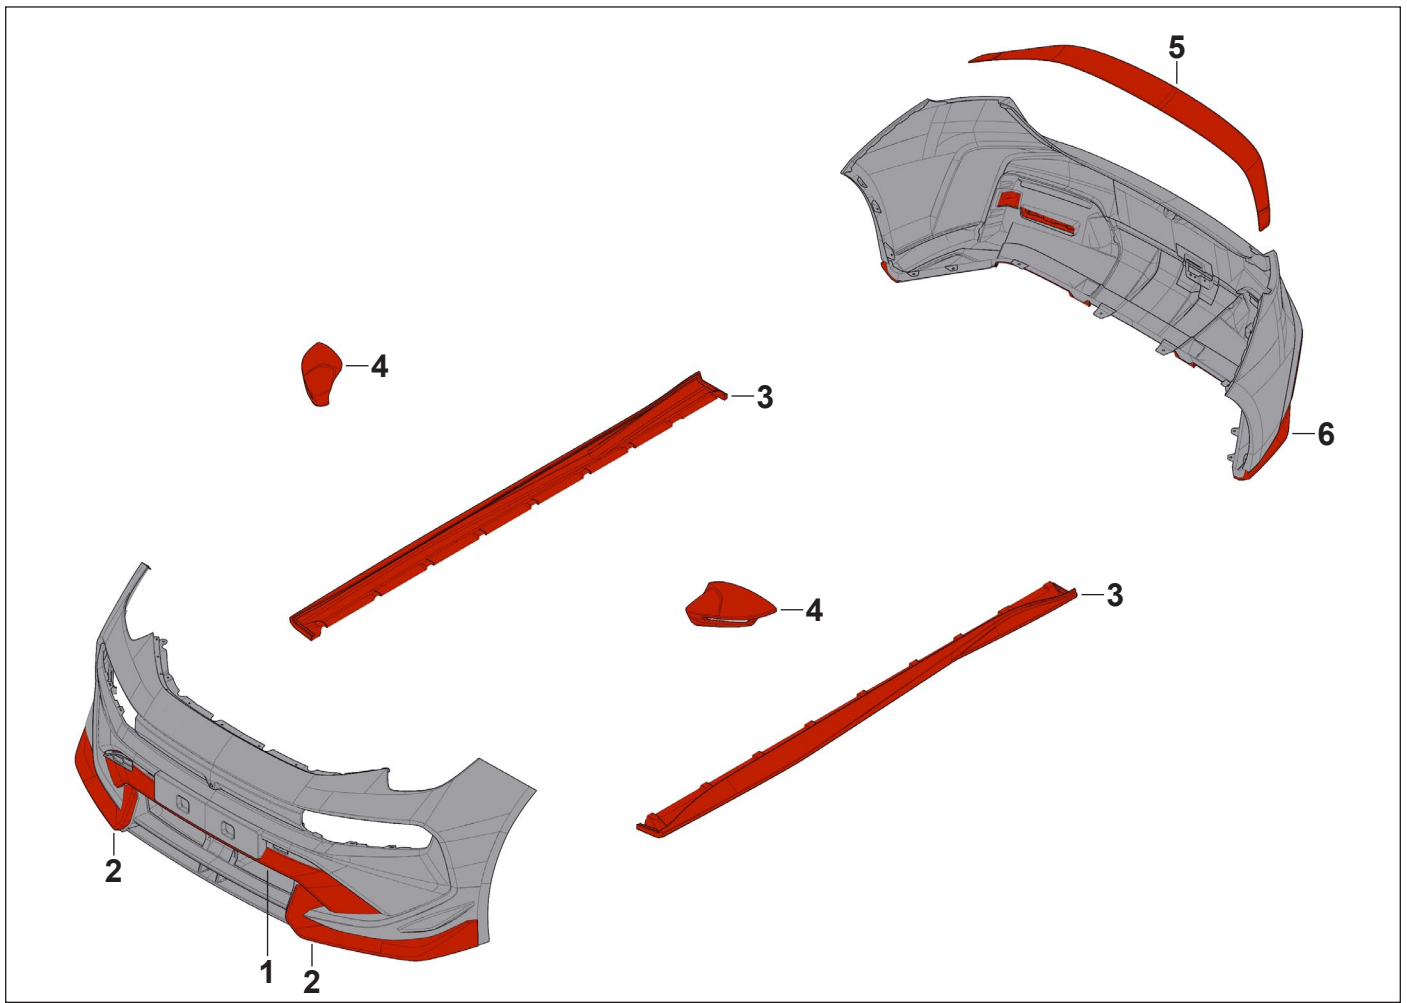

№ на схеме	Артикул	Наименование	Кол-во	Прим.
--	MTR-Z001-22080	Комплект бамперов в сборе для ZEEKR 001	14	
--	MTR-Z001-22081	Облицовка переднего бампера в сборе для ZEEKR 001	9	
01	MTR-Z001-22085	Облицовка переднего бампера	1	
	MTR-Z001-22086	Накладка переднего бампера средняя	1	
02	MTR-Z001-22086C	Накладка переднего бампера средняя, карбон	1	Опция Врем. недост.
	MTR-Z001-22087 / MTR-Z001-22088	Накладка переднего бампера нижняя лев./прав.	1/1	
03	MTR-Z001-22087C / MTR-Z001-22088C	Накладка переднего бампера нижняя лев./прав., карбон	1/1	Опция Врем. недост.
04	MTR-Z001-22090	Опора номерного знака	1	
05	MTR-Z001-22091 / MTR-Z001-22092	Накладка переднего бампера (решетка глухая) лев./прав.	1/1	
06	MTR-Z001-22093	Крышка буксировочной петли	1	
07	MTR-Z001-22094	Решетка переднего бампера	1	

№ на схеме	Артикул	Наименование	Кол-во	Прим.
--	MTR-Z001-22082	Облицовка заднего бампера в сборе для ZEEKR 001	9	
01	MTR-Z001-22096	Облицовка заднего бампера	1	
	MTR-Z001-22097 / MTR-Z001-22098	Накладка заднего бампера лев./прав.	1/1	
02	MTR-Z001-22097C / MTR-Z001-22098C	Накладка заднего бампера лев./прав., карбон	1/1	Опция Врем. недост.
	MTR-Z001-22099 / MTR-Z001-22100	Накладка заднего бампера боковая лев./прав.	1/1	
03	MTR-Z001-22099C / MTR-Z001-22100C	Накладка заднего бампера боковая лев./прав., карбон	1/1	Опция Врем. недост.
04	4638260300	Светоотражатель	2	
	MTR-Z001-22105	Спойлер на крышку багажника нижний	3	Опция
05	MTR-Z001-22105C	Спойлер на крышку багажника нижний, карбон	3	Опция
08	MTR-KRX-145294	Эмблема MTR Design	1	