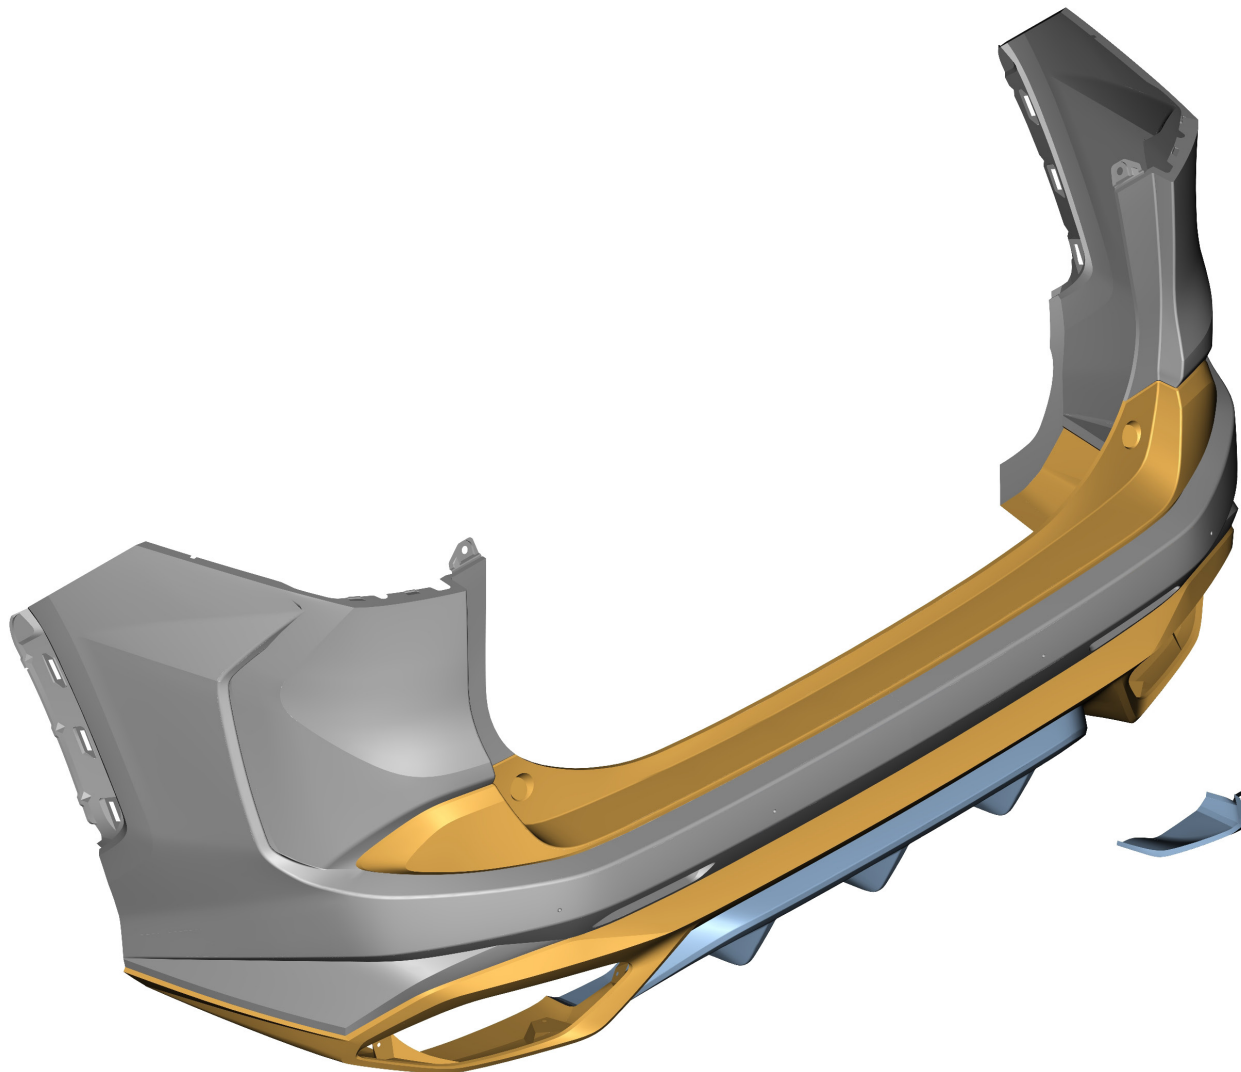

MTR Toyota RAV4

Схема окраски переднего бампера
для автомобилей черного цвета

Основной цвет автомобиля

Графитовый глянцевый (Toyota 1G3)

Черный матовый

MTR Toyota RAV4

Схема окраски заднего бампера
для автомобилей черного цвета

- Основной цвет автомобиля 
- Графитовый глянцевый (Toyota 1G3) 
- Черный матовый 