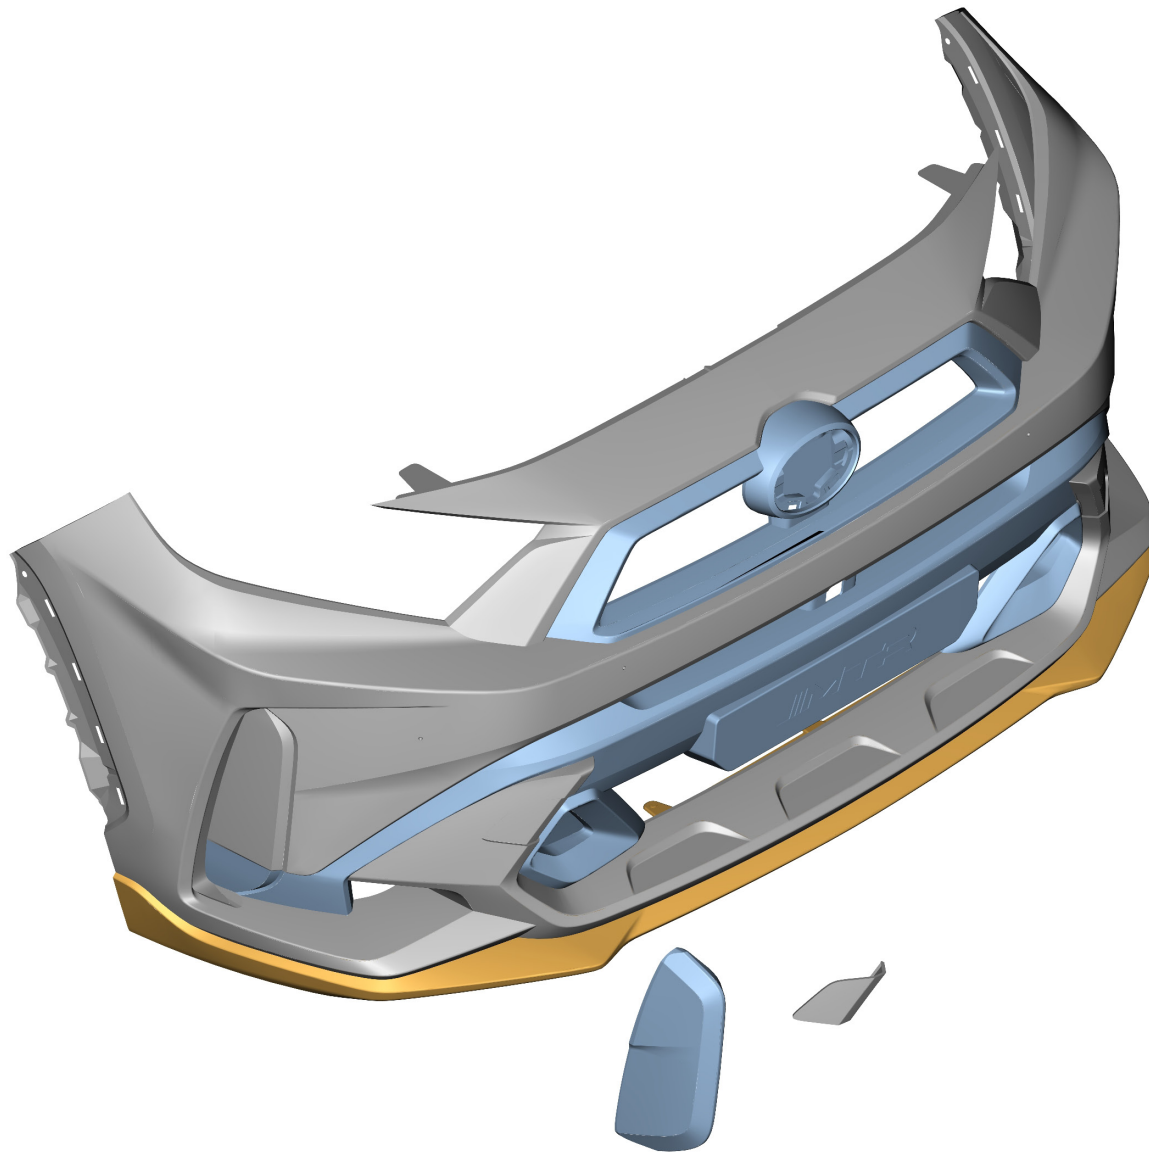

MTR Toyota RAV4

Схема окраски переднего бампера
для автомобилей черного цвета

Основной цвет автомобиля

Графитовый глянцевый (Toyota 1G3)

Черный матовый

MTR Toyota RAV4

Схема окраски заднего бампера
для автомобилей черного цвета

- Основной цвет автомобиля 
- Графитовый глянцевый (Toyota 1G3) 
- Черный матовый 