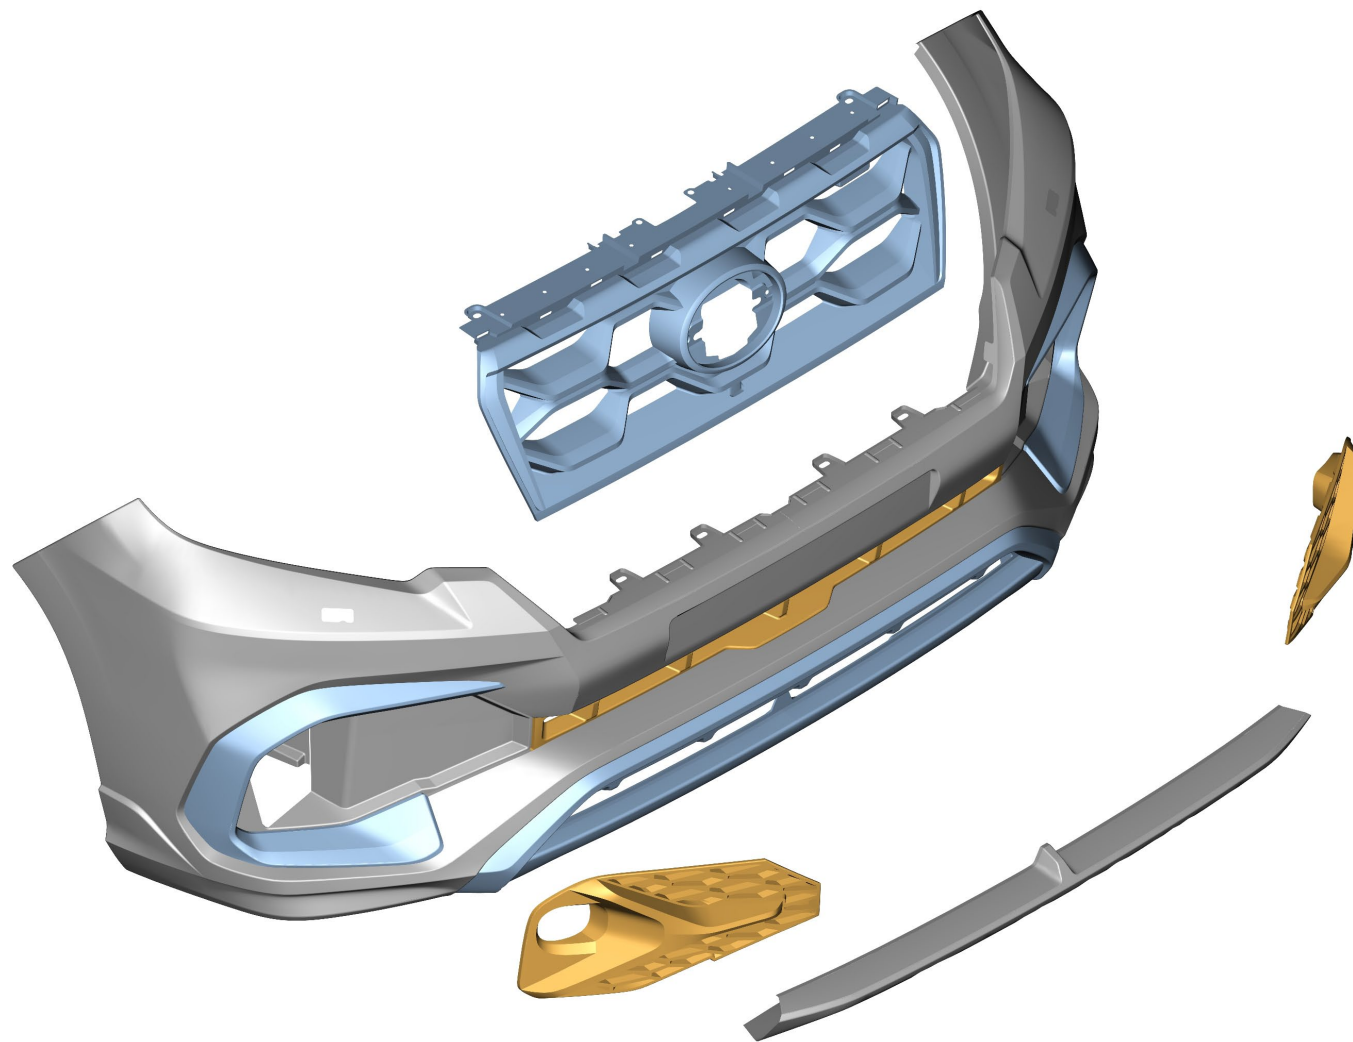

MTR Toyota Land Cruiser Prado

Схема окраски переднего бампера

Основной цвет автомобиля

Графитовый глянцевый (Toyota 1G3)

Черный матовый

MTR Toyota Land Cruiser Prado

Схема окраски заднего бампера

Основной цвет автомобиля

Графитовый глянцевый (Toyota 1G3)