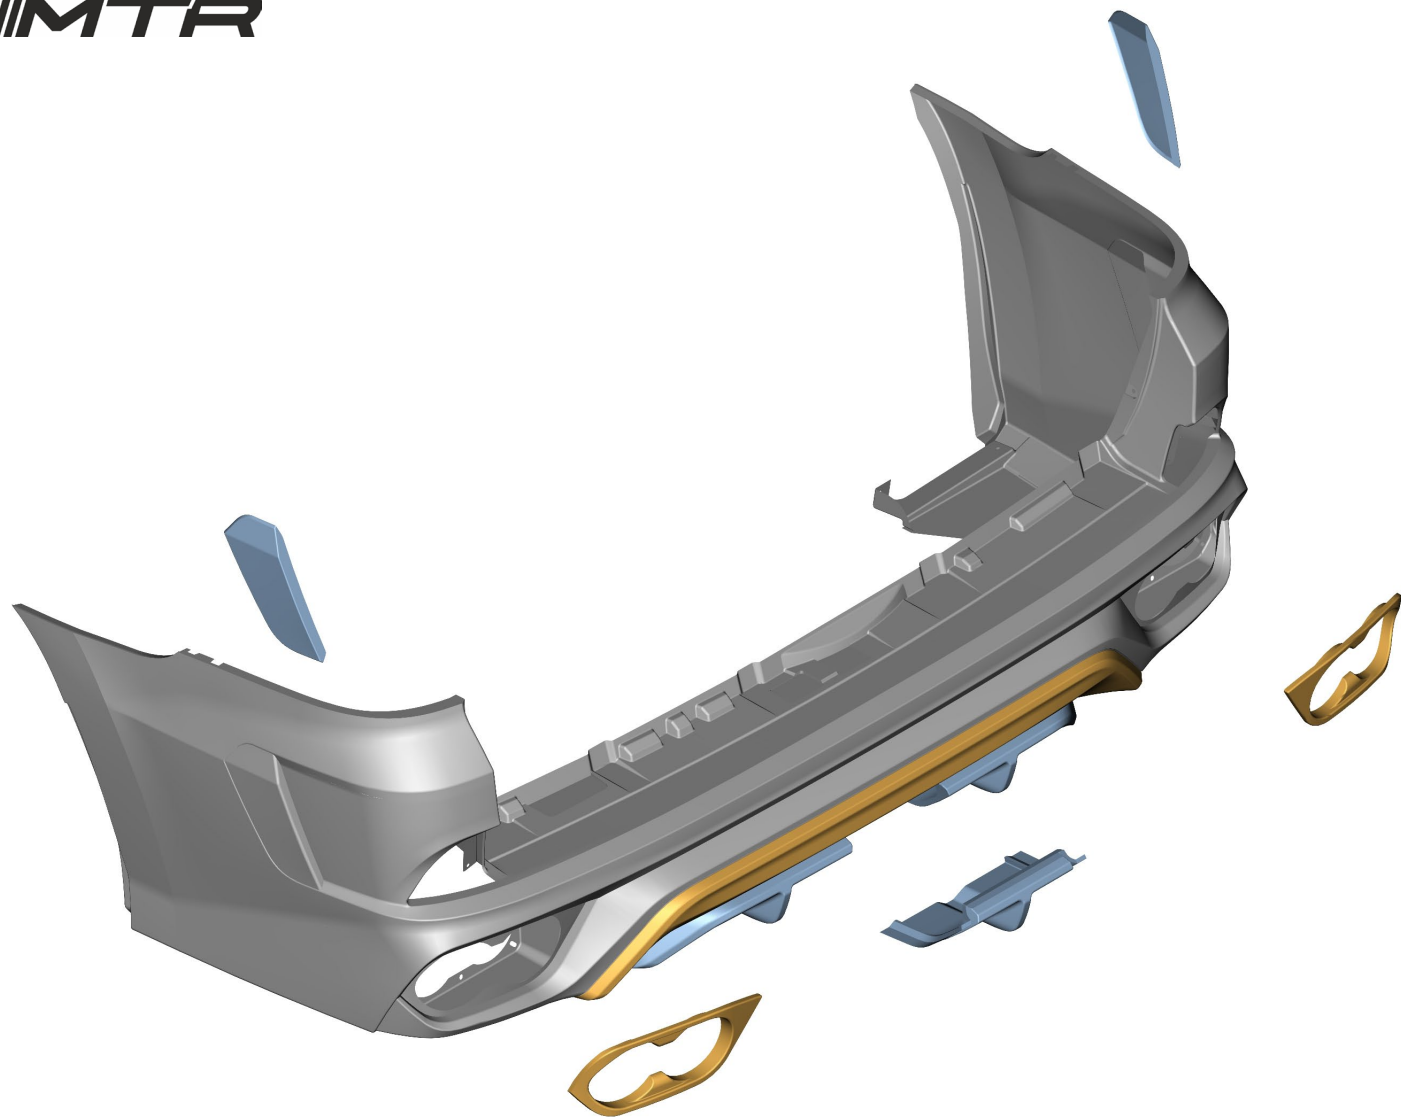

Основной цвет автомобиля

Графитовый глянцевый (Toyota 1G3)

Черный матовый

MTR Lexus LX

Схема окраски заднего бампера

Основной цвет автомобиля

Графитовый глянцевый (Toyota 1G3)

Черный матовый