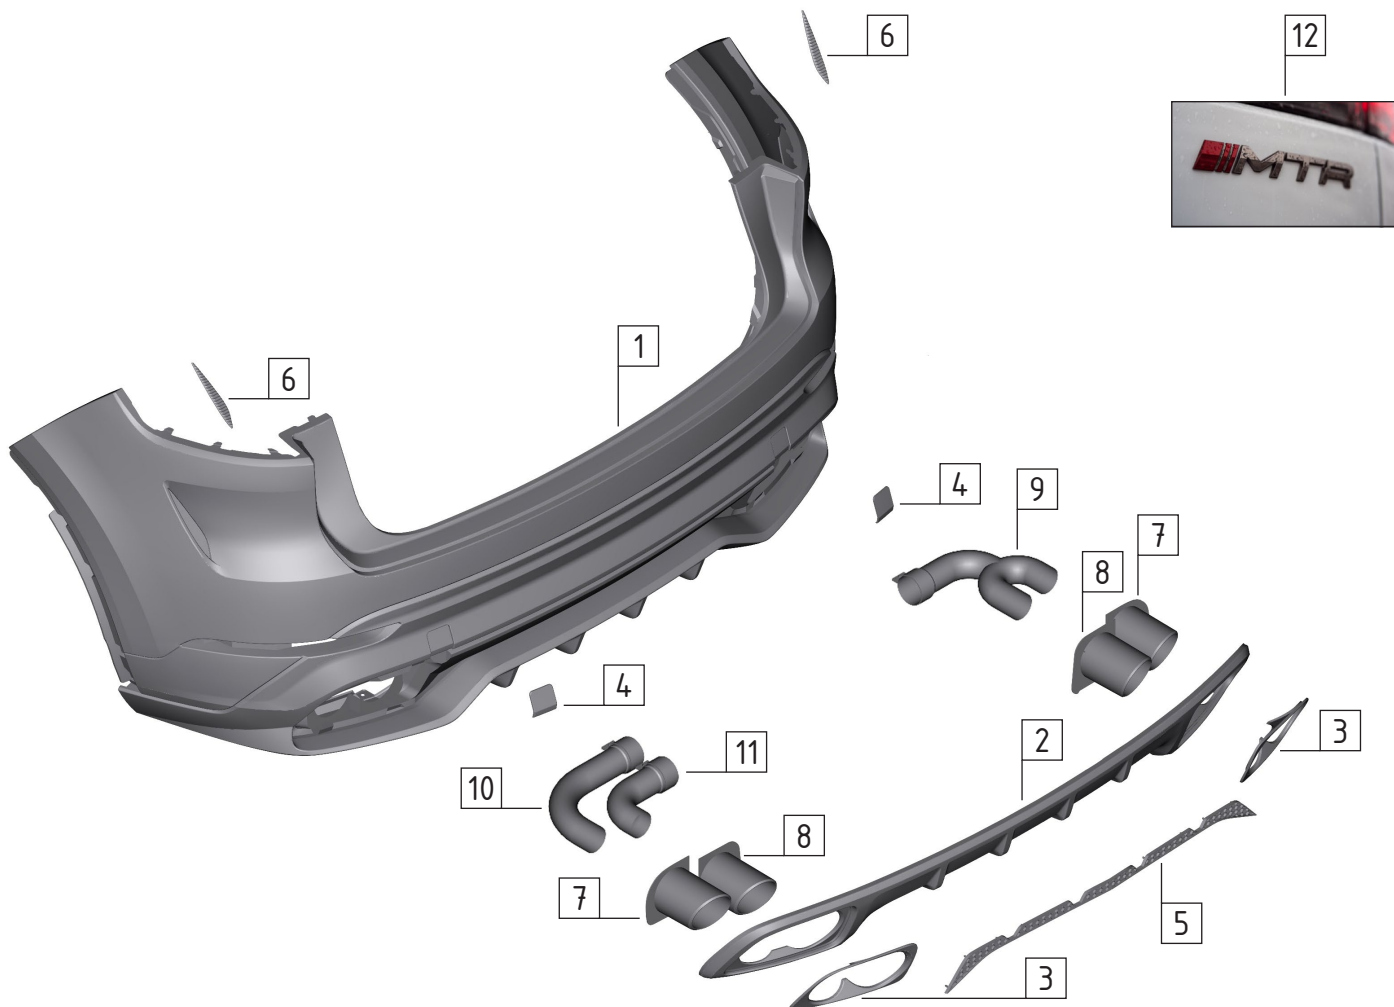

MTR Design Porsche Cayenne Base/S/Turbo (9Y0)				
№	Артикул	Наименование	Кол-во	Прим.
--	MTR-9Y0-180316	Облицовка заднего бампера в сборе для Porsche Cayenne Base/S	16	Искл. Sport Design
--	MTR-9Y0-180340	Облицовка заднего бампера в сборе для Porsche Cayenne Turbo	18	Искл. Sport Design
01	MTR-9Y0-180341	Облицовка заднего бампера	1	
02	MTR-9Y0-180342	Диффузор Эд	1	
	<i>MTR-9Y0-180367</i>	<i>Диффузор Эд, карбон</i>	<i>1</i>	
03	MTR-9Y0-180343	Накладка (окантовка) насадки выпускной трубы L	1	
	MTR-9Y0-180344	Накладка (окантовка) насадки выпускной трубы R	1	
04	MTR-9Y0-180345	Крышка буксирной проушины Эд L	1	
	MTR-9Y0-180346	Крышка буксирной проушины Эд R	1	
05	MTR-9Y0-180347	Накладка декоративная нижняя Эд L	1	
	MTR-9Y0-180348	Накладка декоративная нижняя Эд R	1	
06	MTR-9Y0-180349	Накладка декоративная боковая Эд L	1	
	MTR-9Y0-180350	Накладка декоративная боковая Эд R	1	
07	MTR-9Y0-180351	Насадка выпускной трубы круглая с карбоновой облоймой боковая L	1	
	MTR-9Y0-180352	Насадка выпускной трубы круглая с карбоновой облоймой боковая R	1	
08	MTR-9Y0-180353	Насадка выпускной трубы круглая с карбоновой облоймой средняя L	1	
	MTR-9Y0-180354	Насадка выпускной трубы круглая с карбоновой облоймой средняя R	1	
09	MTR-9Y0-180355	Патрубок глушителя (отвод) L (Base/S)	1	Base/S
	MTR-9Y0-180356	Патрубок глушителя (отвод) R (Base/S)	1	Base/S
10	MTR-9Y0-180357	Патрубок глушителя (отвод) боковой L (Turbo)	1	Turbo
	MTR-9Y0-180358	Патрубок глушителя (отвод) боковой R (Turbo)	1	Turbo
11	MTR-9Y0-180359	Патрубок глушителя (отвод) средний L (Turbo)	1	Turbo
	MTR-9Y0-180360	Патрубок глушителя (отвод) средний R (Turbo)	1	Turbo
12	MTR-KRX-145204	Эмблема MTR	1	Kromex