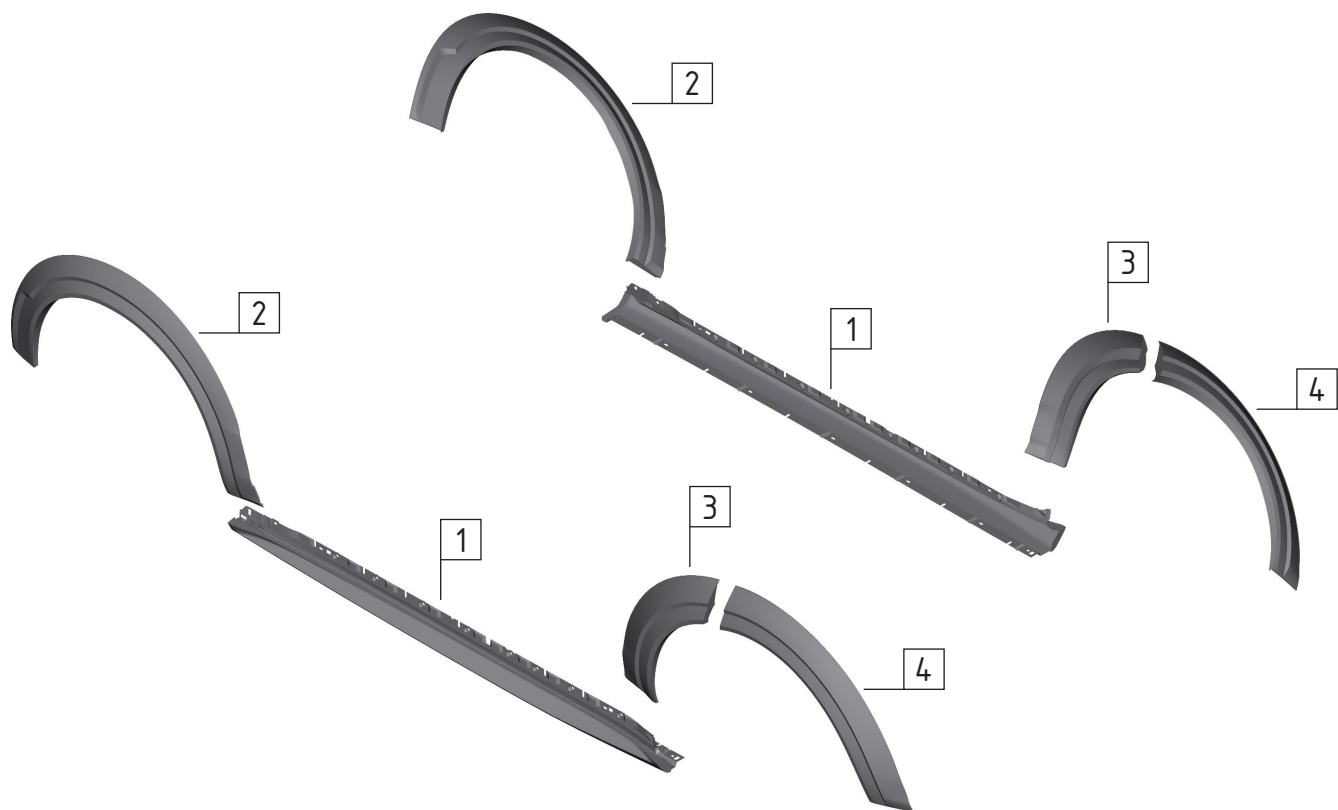

MTR Design Porsche Cayenne Base/S/Turbo (9Y0)				
№	Артикул	Наименование	Кол-во	Прим.
--	MTR-9Y0-180313	Комплект Widebody (арки+пороги) в сборе для Porsche Cayenne Base/S/Turbo	8	Искл. Sport Design
01	MTR-9Y0-180369	Порог боковой, карбон L	1	
	MTR-9Y0-180370	Порог боковой, карбон R	1	
	MTR-9Y0-180371	Порог боковой для Widebody, карбон L	1	
	MTR-9Y0-180372	Порог боковой для Widebody, карбон R	1	
02	MTR-9Y0-180373	Накладка колесной арки передняя, карбон L (на крыло/дампер)	1	
	MTR-9Y0-180374	Накладка колесной арки передняя, карбон R (на крыло/дампер)	1	
03	MTR-9Y0-180375	Накладка колесной арки задняя, карбон L (на дверь)	1	
	MTR-9Y0-180376	Накладка колесной арки задняя, карбон R (на дверь)	1	
04	MTR-9Y0-180377	Накладка колесной арки задняя, карбон L (на крыло/дампер)	1	
	MTR-9Y0-180378	Накладка колесной арки задняя, карбон R (на крыло/дампер)	1