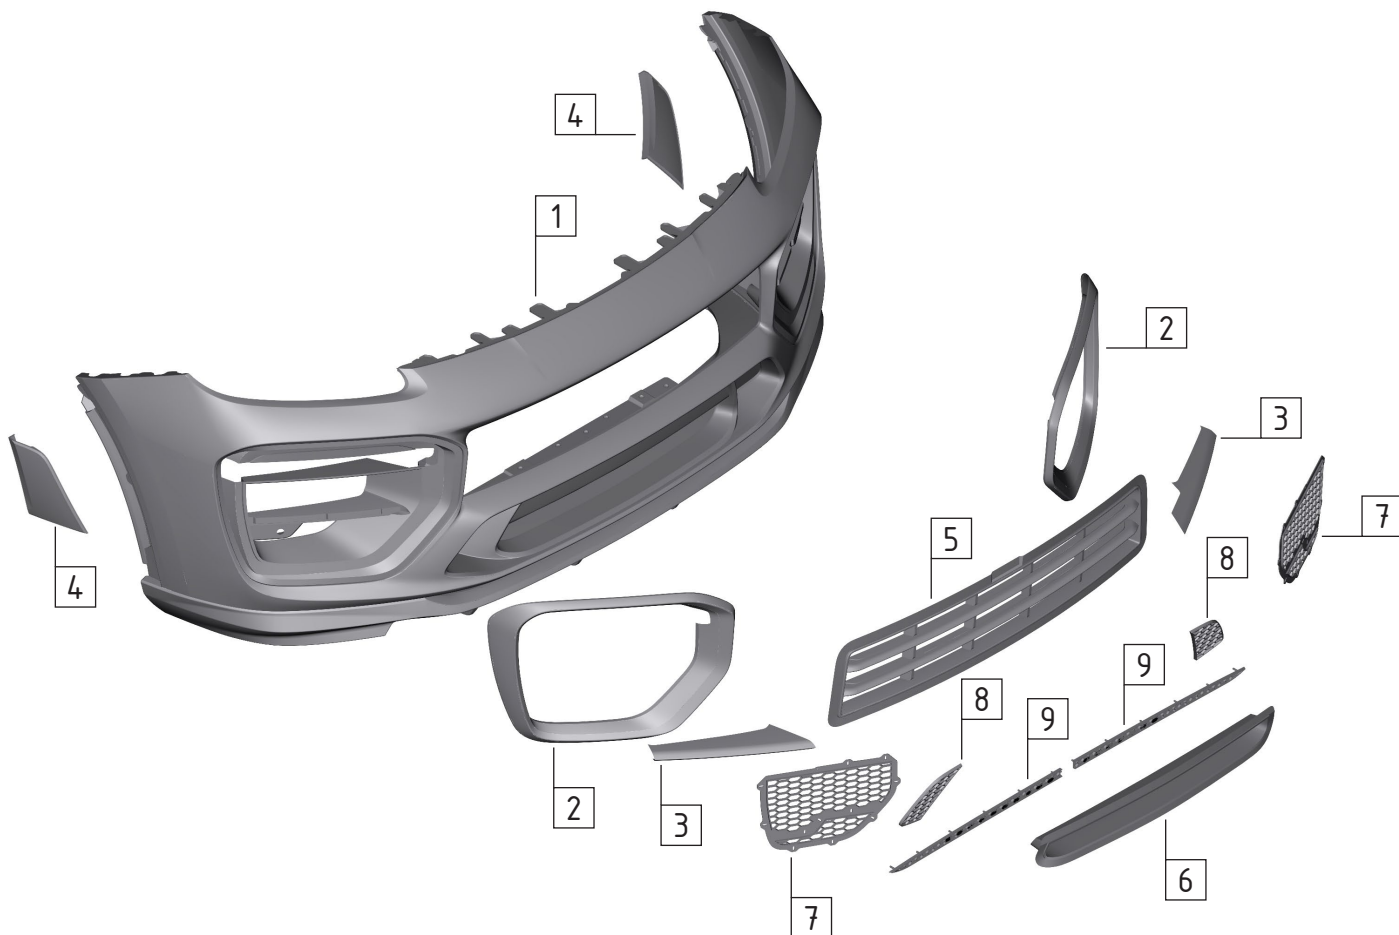

MTR Design Porsche Cayenne Base/S (9Y0)

| №  | Артикул               | Наименование   | Кол-во   | Прим.              |
|----|-----------------------|--|----------|--------------------|
| -- | MTR-9Y0-180311        | Комплект в сборе для Porsche Cayenne Base/S                                    | 35       | Искл. Sport Design |
| -- | MTR-9Y0-180314        | Облицовка пер. бамп. в сборе для Porsche Cayenne Base/S и Cayenne Coupe Base/S | 19       | Искл. Sport Design |
| 01 | MTR-9Y0-180317        | Облицовка переднего бампера  | 1        |                    |
| 02 | MTR-9Y0-180319        | Накладка бокового воздуховода Пд L   | 1        |                    |
|    | MTR-9Y0-180320        | Накладка бокового воздуховода Пд R   | 1        |                    |
|    | <i>MTR-9Y0-180361</i> | <i>Накладка бокового воздуховода Пд, карбон L</i>                              | <i>1</i> |                    |
|    | <i>MTR-9Y0-180362</i> | <i>Накладка бокового воздуховода Пд, карбон R</i>                              | <i>1</i> |                    |
| 03 | MTR-9Y0-180323        | Накладка декоративная Пд L   | 1        |                    |
|    | MTR-9Y0-180324        | Накладка декоративная Пд R   | 1        |                    |
| 04 | MTR-9Y0-180325        | Накладка бокового воздуховода Пд L   | 1        |                    |
|    | MTR-9Y0-180326        | Накладка бокового воздуховода Пд R   | 1        |                    |
|    | <i>MTR-9Y0-180365</i> | <i>Накладка бокового воздуховода Пд, карбон L</i>                              | <i>1</i> |                    |
|    | <i>MTR-9Y0-180366</i> | <i>Накладка бокового воздуховода Пд, карбон R</i>                              | <i>1</i> |                    |
| 05 | MTR-9Y0-180327        | Накладка арки Пд L   | 1        |                    |
|    | MTR-9Y0-180328        | Накладка арки Пд R   | 1        |                    |
| 06 | MTR-9Y0-180329        | Решетка радиатора Пд   | 1        |                    |
|    | MTR-9Y0-180338        | Решетка радиатора для а/м с адапт. круиз контр. Пд                             | 1        |                    |
| 07 | MTR-9Y0-180330        | Воздуховод нижний ПД   | 1        |                    |
| 08 | MTR-9Y0-180331        | Решетка бокового воздуховода Пд L  | 1        |                    |
|    | MTR-9Y0-180332        | Решетка бокового воздуховода Пд R  | 1        |                    |
| 09 | MTR-9Y0-180333        | Крышка буксирной проушины Пд L   | 1        |                    |
|    | MTR-9Y0-180334        | Крышка буксирной проушины Пд R   | 1        |                    |
| 10 | MTR-9Y0-180335        | Накладка декоративная нижняя Пд L  | 1        |                    |
|    | MTR-9Y0-180336        | Накладка декоративная нижняя Пд R  | 1        |                    |
| 11 | MTR-9Y0-180337        | Опора кронштейна камеры ночного видения Пд L                                   | 1        |                    |
| -- | 9Y0.980.562           | Кронштейн камеры ночного видения Пд для Base/S                                 | 1        | OEM Turbo          |