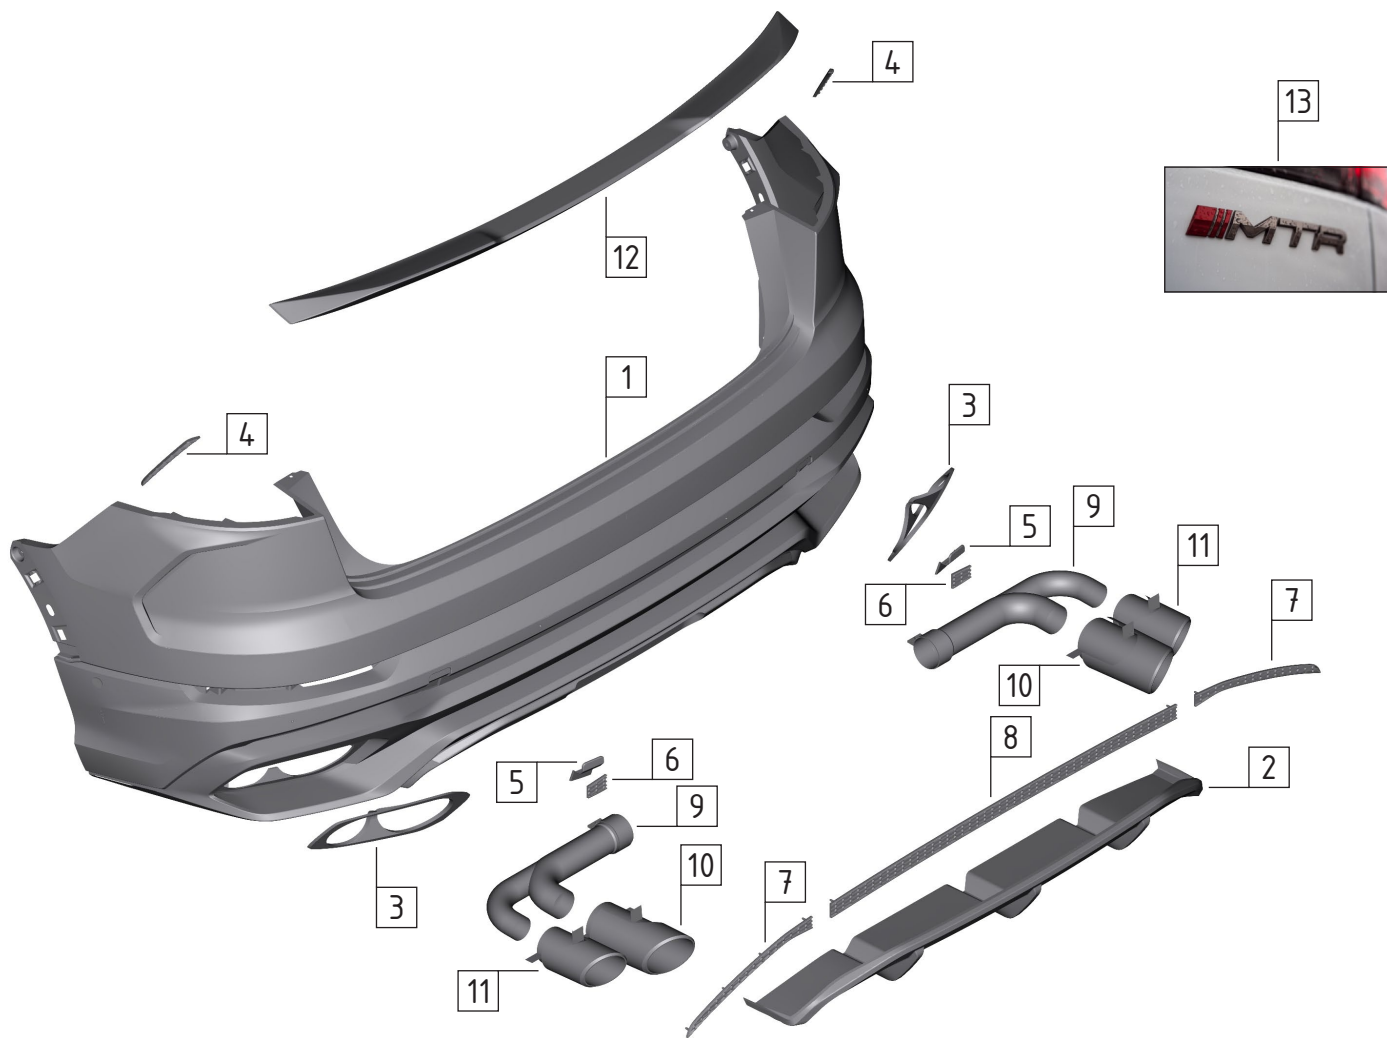

MTR Design Audi Q8 (4M80)

№	Артикул	Наименование	Кол-во	Прим.
--	MTR-4M80-190481	Комплект в сборе для Audi Q8	37 (39)	
--	MTR-4M80-190482	Облицовка переднего бампера в сборе для Audi Q8	18 (20)	
01	MTR-4M80-190485	Облицовка переднего бампера	1	
02	MTR-4M80-190486	Накладка средняя Пд	1	
03	MTR-4M80-190487	Накладка бокового воздуховода Пд L	1	
	MTR-4M80-190488	Накладка бокового воздуховода Пд R	1	
04	MTR-4M80-190489	Накладка декоративная средняя Пд L	1	
	MTR-4M80-190490	Накладка декоративная средняя Пд R	1	
05	MTR-4M80-190491	Накладка декоративная воздуховода Пд L	1	
	MTR-4M80-190492	Накладка декоративная воздуховода Пд R	1	
06	MTR-4M80-190493	Решетка бокового воздуховода Пд L	1	
	MTR-4M80-190494	Решетка бокового воздуховода Пд R	1	
07	MTR-4M80-190495	Решетка наклейки бокового воздуховода Пд L	1	
	MTR-4M80-190496	Решетка наклейки бокового воздуховода Пд R	1	
08	MTR-4M80-190497	Крышка буксирной проушины Пд L	1	
	MTR-4M80-190498	Крышка буксирной проушины Пд R	1	
09	MTR-4M80-190499	Воздуховод Пд L	1	TFSI
	MTR-4M80-190500	Воздуховод Пд R	1	TFSI
10	MTR-4M80-190501	Заглушка воздуховода Пд L	1	TDI
	MTR-4M80-190502	Заглушка воздуховода Пд R	1	TDI
11	MTR-4M80-190503	Накладка нижняя Пд	1	
	<i>MTR-4M80-190534</i>	<i>Накладка нижняя Пд, карбон</i>	<i>1</i>	
12	MTR-4M80-190504	Решетка нижнего воздуховода Пд	1	
13	<i>MTR-4M80-190505</i>	<i>Накладка нижняя боковая Пд, L</i>	<i>1</i>	<i>Для а/м без S-Line</i>
	<i>MTR-4M80-190506</i>	<i>Накладка нижняя боковая Пд, R</i>	<i>1</i>	<i>Для а/м без S-Line</i>