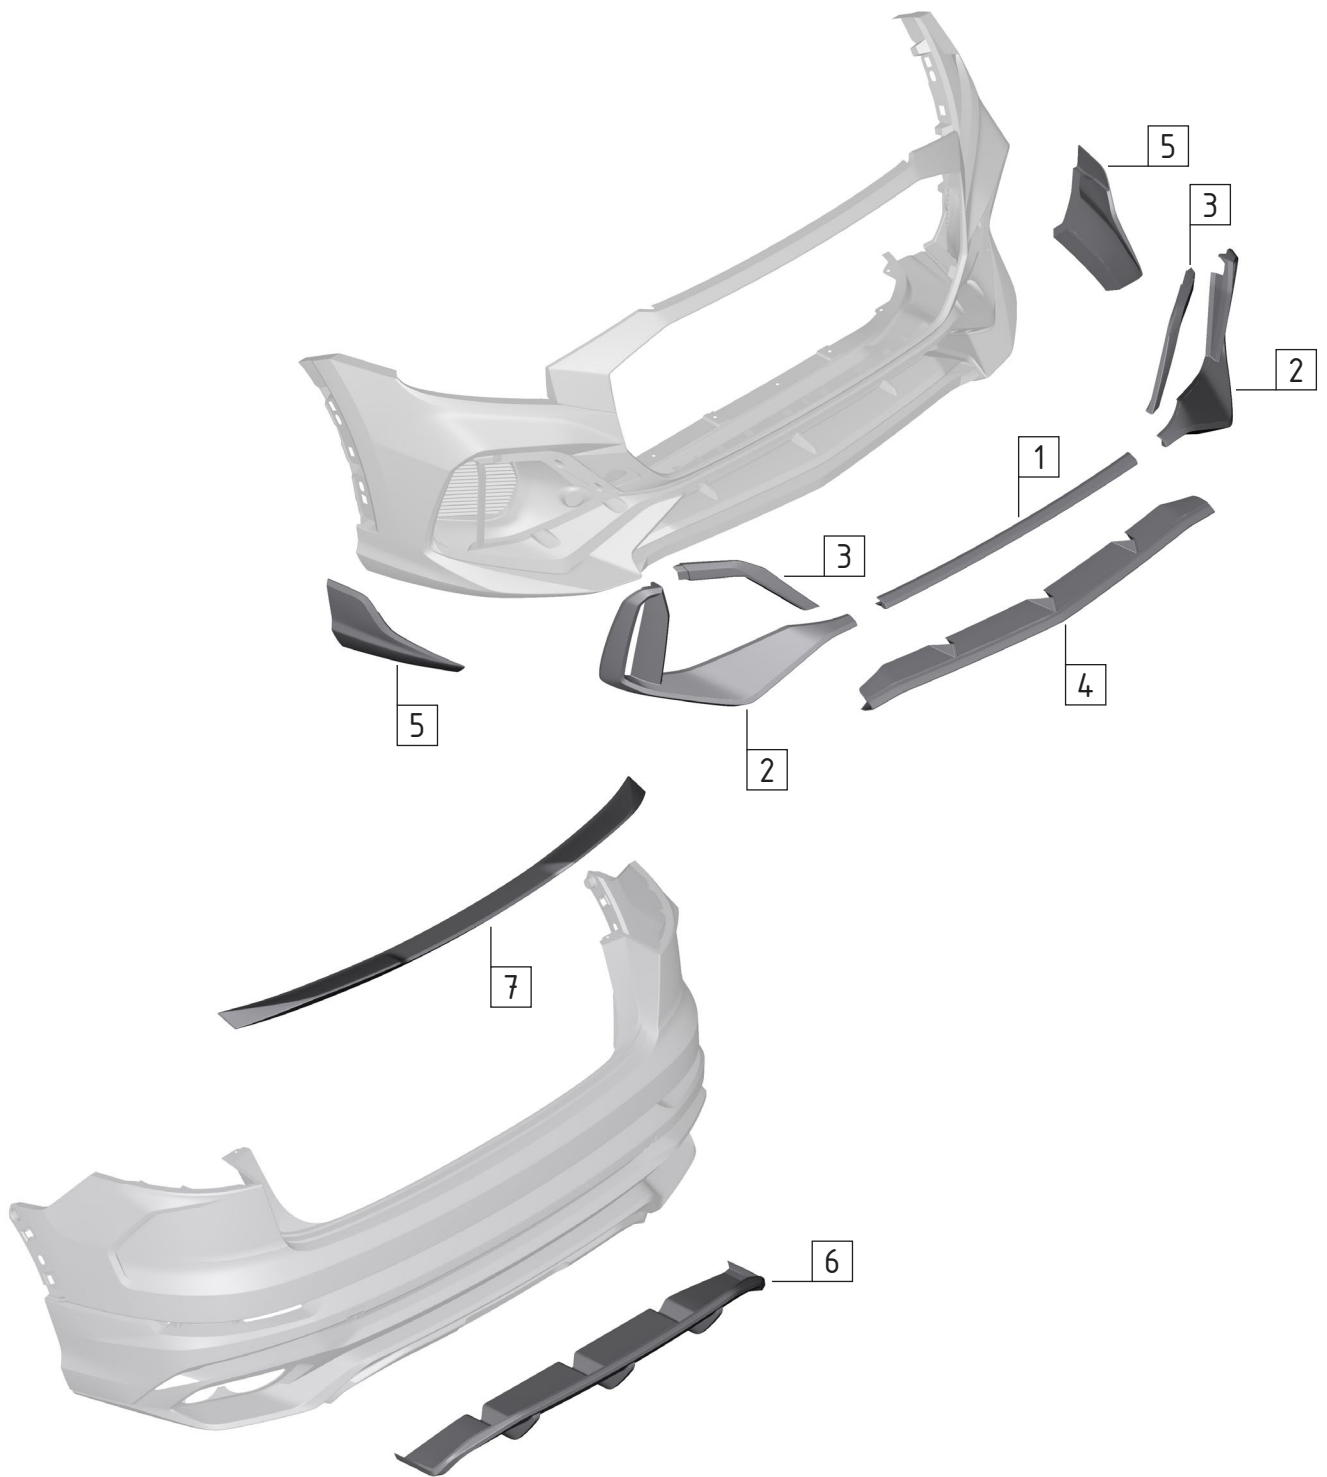

MTR Design Audi Q8 (4M80)				
№	Артикул	Наименование	Кол-во	Прим.
1	MTR-4M80-190533	Накладка-средняя Пд, карбон	1	Врем. недост.
2	MTR-4M80-190531	Накладка-бокового-воздуховода Пд, карбон L	1	Врем. недост.
	MTR-4M80-190532	Накладка-бокового-воздуховода Пд, карбон R	1	Врем. недост.
3	MTR-4M80-190529	Накладка-декоративная-воздуховода Пд, карбон L	1	Врем. недост.
	MTR-4M80-190530	Накладка-декоративная-воздуховода Пд, карбон R	1	Врем. недост.
4	MTR-4M80-190534	Накладка нижняя Пд, карбон	1	
5	MTR-4M80-190505	Накладка нижняя боковая Пд, карбон L	1	Base
	MTR-4M80-190506	Накладка нижняя боковая Пд, карбон R	1	Base
6	MTR-4M80-190535	Диффузор Зд, карбон	1	
7	MTR-4M80-190536	Спойлер для крышки багажника-верхний Зд, карбон	1	Врем. недост.
8	MTR-4M80-190537	Спойлер для крышки багажника-нижний Зд, карбон	1